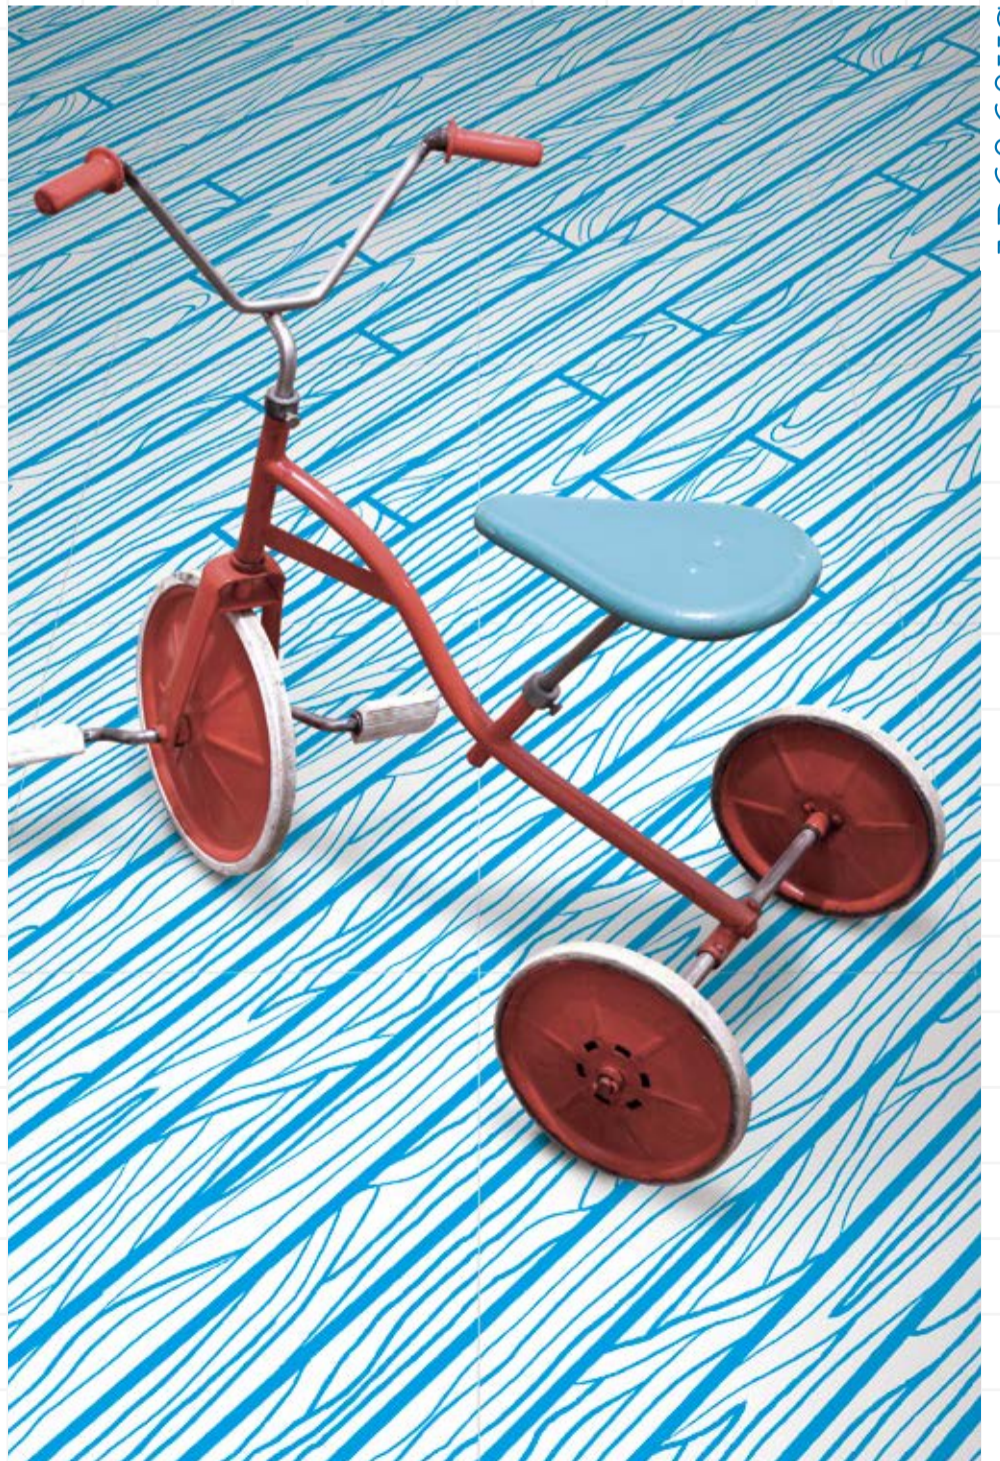

AR6060WM

AR6060WO

AR6060WLAO, AR6060WRAO

AR6060WT

AR6060WP

Schemi di posa/
Layout schemes

I seguenti schemi di posa sono disponibili anche nelle versioni
_pop and soft colours.

These layout schemes are available in _pop and soft colours too.